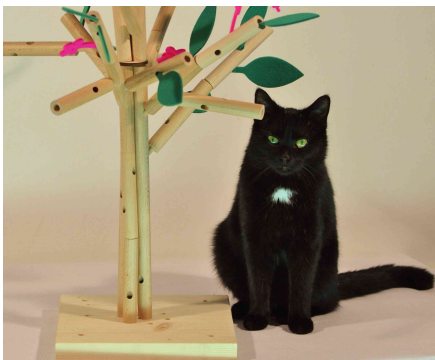

maTree

DE maTree, das einzigartige Stecksystem von **M+A Spiele**, bietet unzählige Möglichkeiten, der Phantasie sind keine Grenzen gesetzt. Kreativität und Motorik werden gefördert, die hochwertigen Komponenten aus Holz und Filz sind allesamt in der EU hergestellt. **Ein Genuss zum Hinschauen und Anfassen.**

UK maTree is a unique toy available from **M+A Spiele** which uses a novel 'plug in' assembly system to stimulate a child's creativity and develop essential fine motor skills. Manufactured in the EU from high quality wood and felt, **maTree is wonderfully absorbing with a lovely feel and delightful appearance.**

FR maTree est un jouet de **M+A Spiele** qui met en oeuvre un système d'assemblage inédit, permettant de stimuler la créativité de l'enfant et de développer son habileté. Fabriqué avec les meilleures qualités de bois et de feutres issus de l'UE, **maTree a un toucher soyeux et un aspect ravissant qui stimule l'imagination**